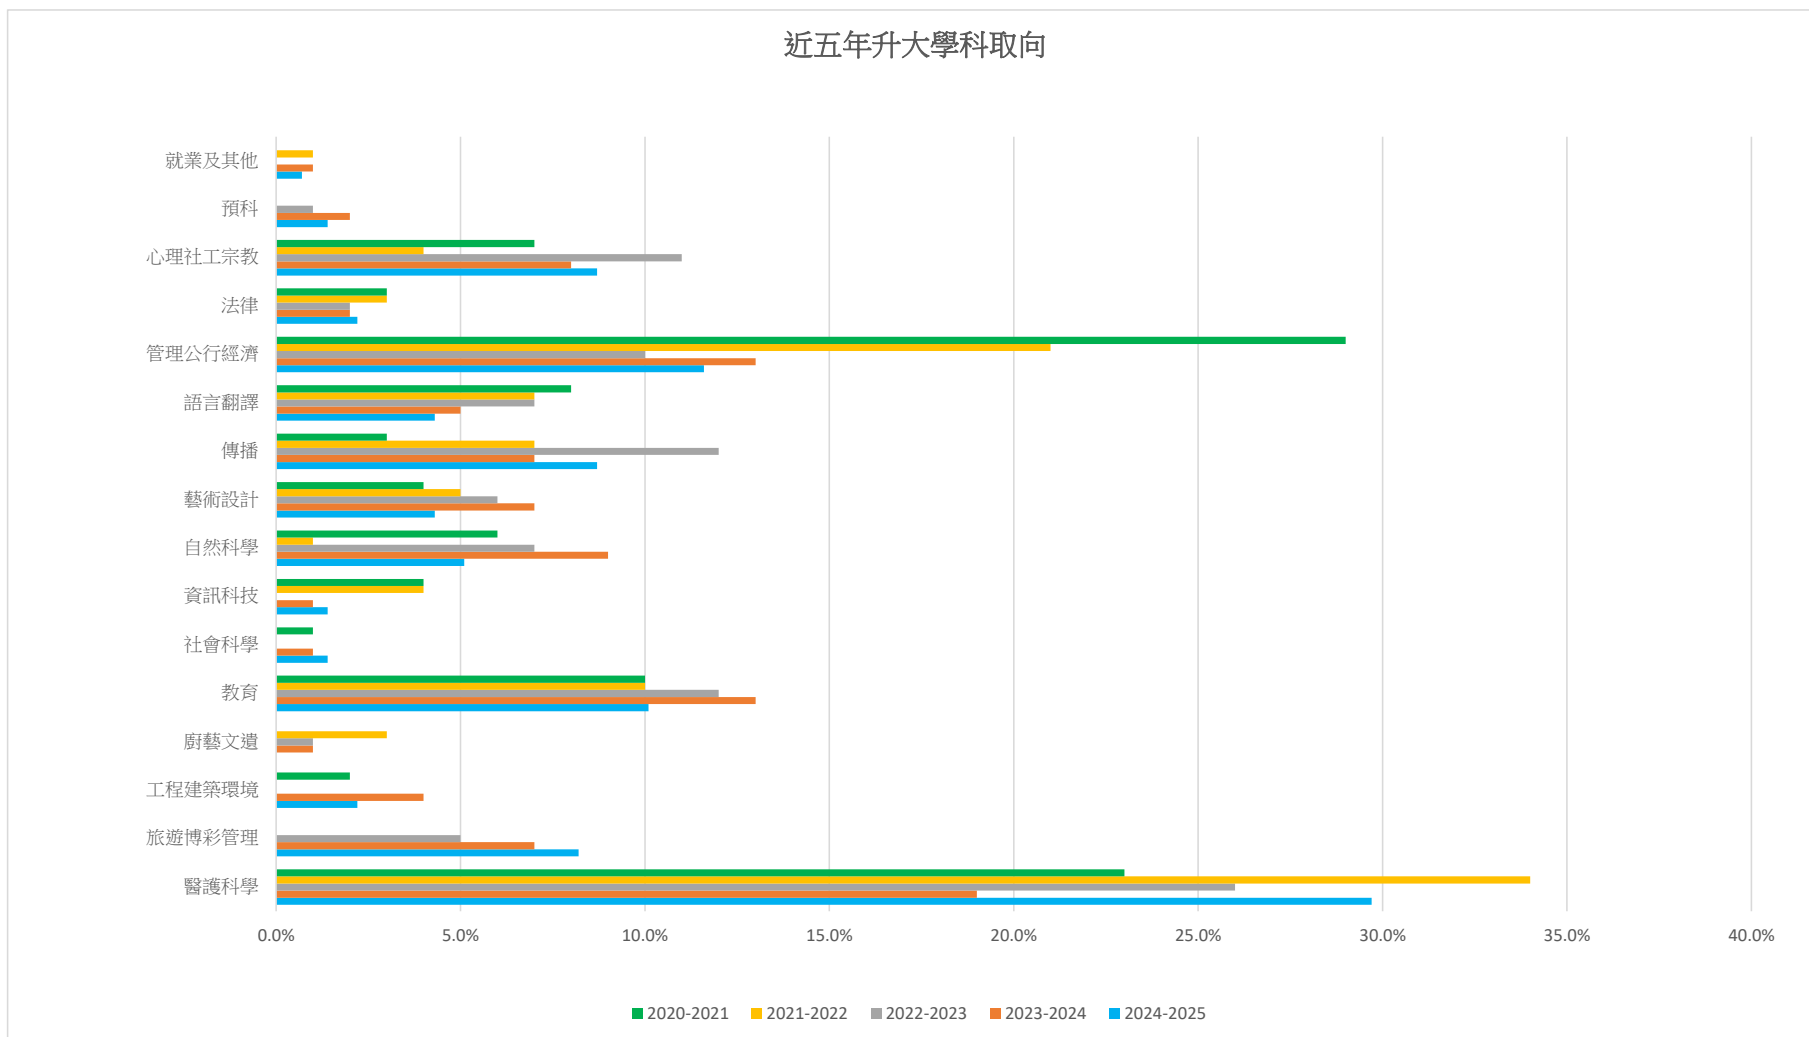

近五年升大學科取向

學年	醫護科學	旅遊博彩管理	工程建築環境	廚藝文遺	教育	社會科學	資訊科技	自然科學	藝術設計	傳播	語言翻譯	管理公行經濟	法律	心理社工宗教	預科	就業及其他
2024-2025	29.7%	8.2%	2.2%	0.0%	10.1%	1.4%	1.4%	5.1%	4.3%	8.7%	4.3%	11.6%	2.2%	8.7%	1.4%	0.7%
2023-2024	19.0%	7.0%	4.0%	1.0%	13.0%	1.0%	1.0%	9.0%	7.0%	7.0%	5.0%	13.0%	2.0%	8.0%	2.0%	1.0%
2022-2023	26.0%	5.0%	0.0%	1.0%	12.0%	0.0%	0.0%	7.0%	6.0%	12.0%	7.0%	10.0%	2.0%	11.0%	1.0%	0.0%
2021-2022	34.0%	0.0%	0.0%	3.0%	10.0%	0.0%	4.0%	1.0%	5.0%	7.0%	7.0%	21.0%	3.0%	4.0%	0.0%	1.0%
2020-2021	23.0%	0.0%	2.0%	0.0%	10.0%	1.0%	4.0%	6.0%	4.0%	3.0%	8.0%	29.0%	3.0%	7.0%	0.0%	0.0%

*按教青局「澳門高等教育課程指南」分類