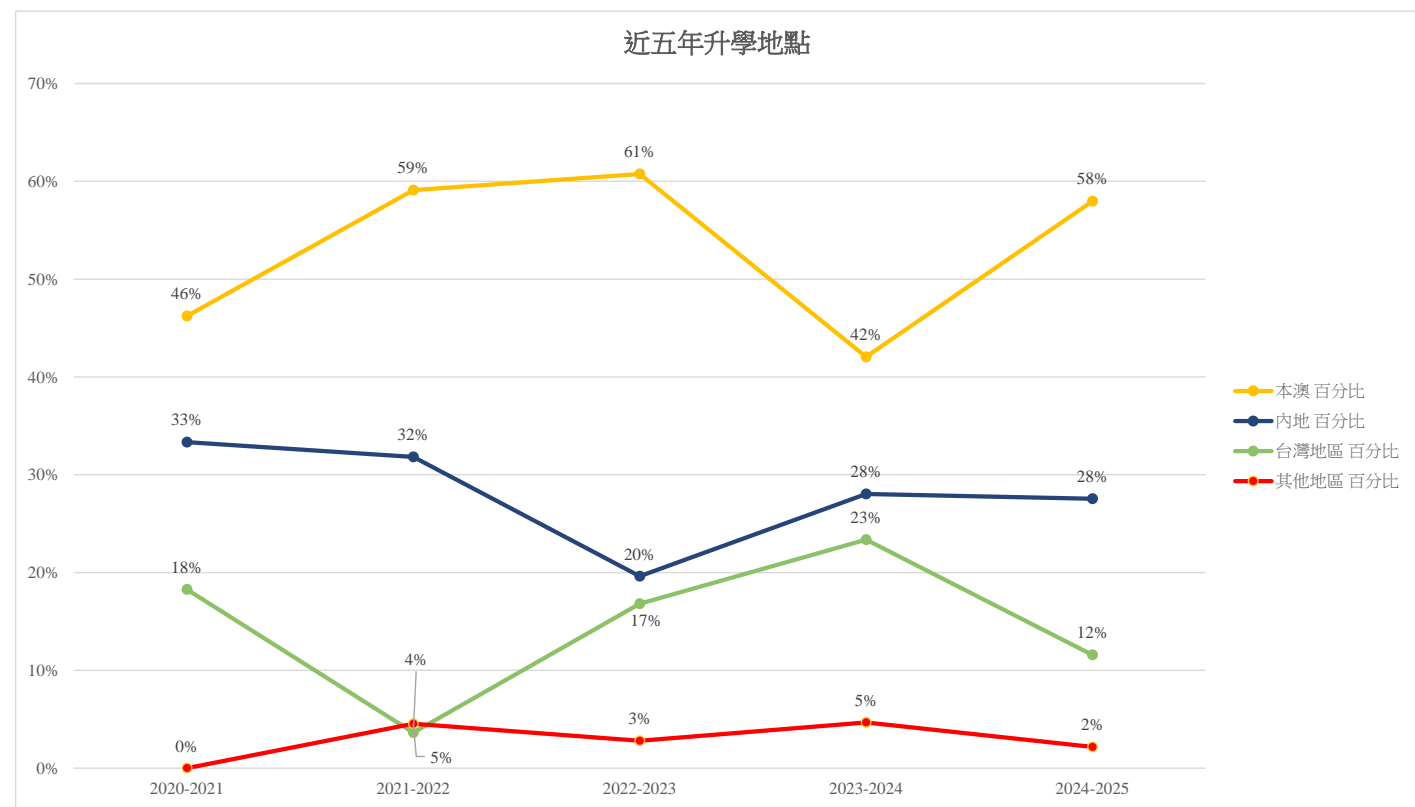

近五年升學地點

學年	畢業生人數	本澳		內地		台灣地區		其他地區		就業及其他		升學率
		人數	百分比	人數	百分比	人數	百分比	人數	百分比	人數	百分比	
2024-2025	138	80	58%	38	28%	16	12%	3	2%	1	1%	99.3%
2023-2024	107	45	42%	30	28%	25	23%	5	5%	2	2%	98.1%
2022-2023	107	65	61%	21	20%	18	17%	3	3%	0	0%	100%
2021-2022	110	65	59%	35	32%	4	4%	5	5%	1	1%	99.1%
2020-2021	93	43	46%	31	33%	17	18%	0	0%	2	2%	98%

其他地區細項

學年	香港		日本		韓國		新加坡		英國		葡萄牙		澳洲		加拿大	
	人數	百分比	人數	百分比	人數	百分比	人數	百分比	人數	百分比	人數	百分比	人數	百分比	人數	百分比
2024-2025			1	2%	1	1%							1	1%		
2023-2024	1	1%	2	2%					1	1%			1	1%		
2022-2023											2	2%				
2021-2022			3	3%			1	1%			1	1%			1	1%
2020-2021																

近五年升大學科取向

學年	醫護科學	旅遊博彩管理	工程建築環境	廚藝文遺	教育	社會科學	資訊科技	自然科學	藝術設計	傳播	語言翻譯	管理公行經濟	法律	心理社工宗教	預科	就業及其他
2024-2025	29.7%	8.2%	2.2%	0.0%	10.1%	1.4%	1.4%	5.1%	4.3%	8.7%	4.3%	11.6%	2.2%	8.7%	1.4%	0.7%
2023-2024	19.0%	7.0%	4.0%	1.0%	13.0%	1.0%	1.0%	9.0%	7.0%	7.0%	5.0%	13.0%	2.0%	8.0%	2.0%	1.0%
2022-2023	26.0%	5.0%	0.0%	1.0%	12.0%	0.0%	0.0%	7.0%	6.0%	12.0%	7.0%	10.0%	2.0%	11.0%	1.0%	0.0%
2021-2022	34.0%	0.0%	0.0%	3.0%	10.0%	0.0%	4.0%	1.0%	5.0%	7.0%	7.0%	21.0%	3.0%	4.0%	0.0%	1.0%
2020-2021	23.0%	0.0%	2.0%	0.0%	10.0%	1.0%	4.0%	6.0%	4.0%	3.0%	8.0%	29.0%	3.0%	7.0%	0.0%	0.0%